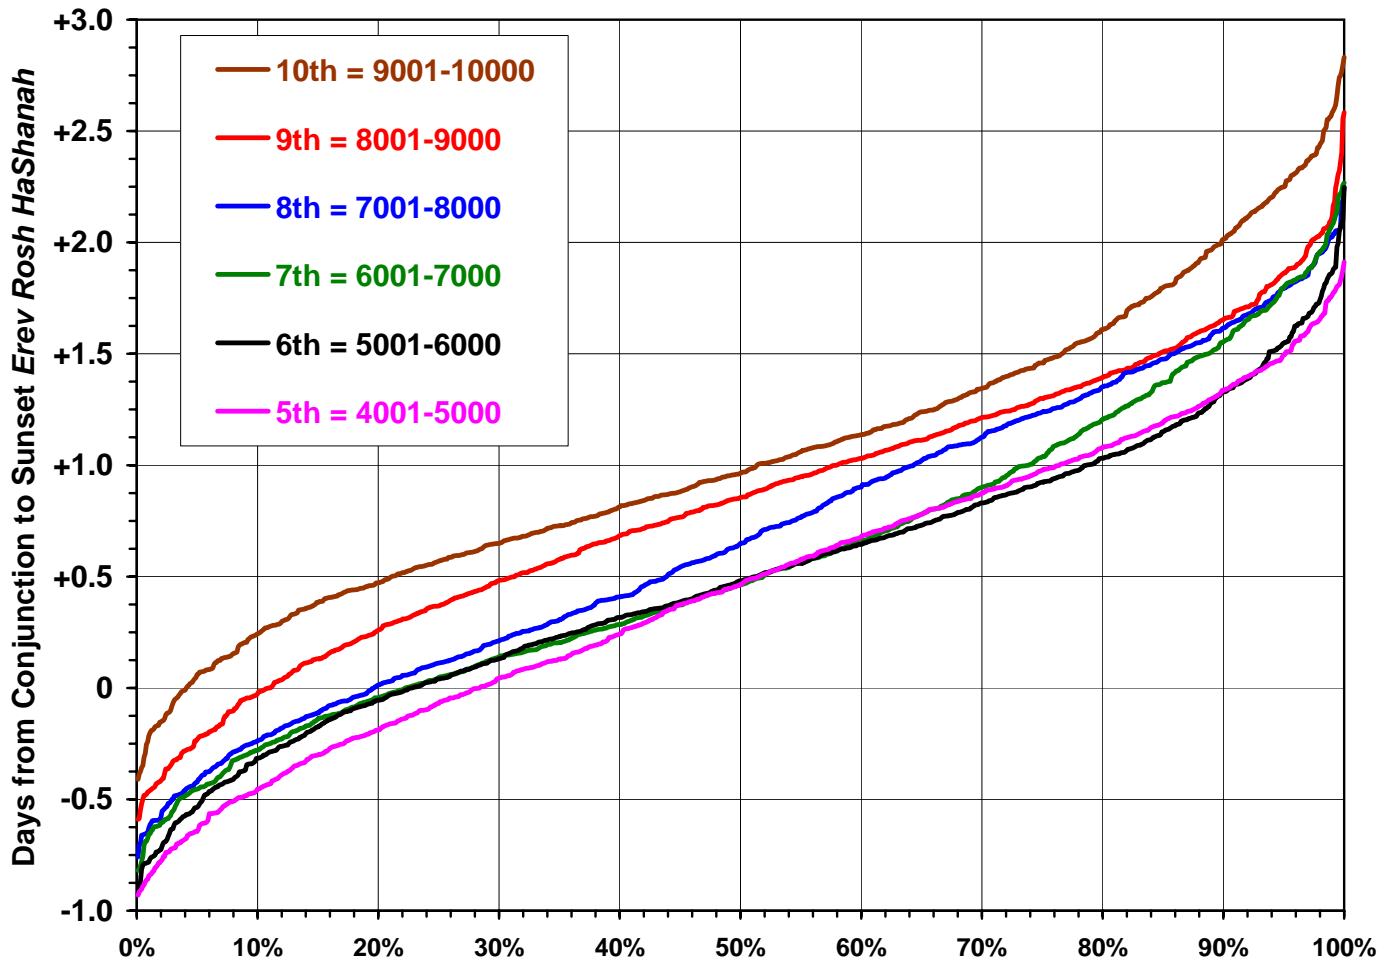

Traditional (Fixed Arithmetic) Erev Rosh HaShanah: Jerusalem Sunset minus Actual Lunar Conjunction

Millennium	Rosh HaShanah Postponements			Rosh HaShanah Weekday			
	No Shift	Delay 1	Delay 2	Monday	Tuesday	Thursday	Saturday
5	394	469	137	277	116	318	289
6	388	469	143	282	114	319	285
7	390	468	142	280	117	316	287
8	390	470	140	280	114	323	283
9	387	471	142	280	115	318	287
10	390	469	141	278	116	318	288

Millennium	Length of Year, Measured from Rosh HaShanah					
	Deficient 353	Normal 354	Full 355	Deficient 383	Normal 384	Full 385
5	100	243	288	156	52	161
6	100	245	287	155	51	162
7	102	241	288	153	55	161
8	99	243	290	156	52	160
9	100	244	288	155	52	161
10	101	244	286	154	51	164